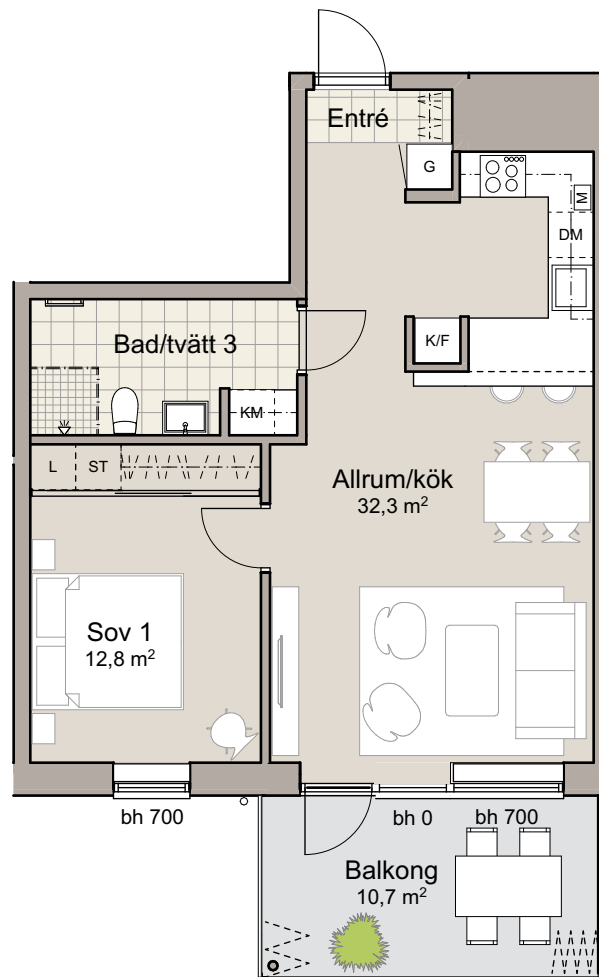

2

ROK

Yta: 55,4 m²
 Plan: Plan 7
 Lägenhet: 1-1606

K Kyl	TM Tvättmaskin	BH Brösthöjd i mm
F Frys	TT Torktumlare	Klädförvaring
K/F Kyl / Frys	KM Kombimaskin	Handdukstork
Induktionshäll	L Linneskåp	Frånvalsvägg
U/M Ugn / Micro	G Garderob	Generell innertakshöjd = 2,6 m
M Micro	H Högsåp	Balkongglasning, tillval
DM Diskmaskin	ST Städ	