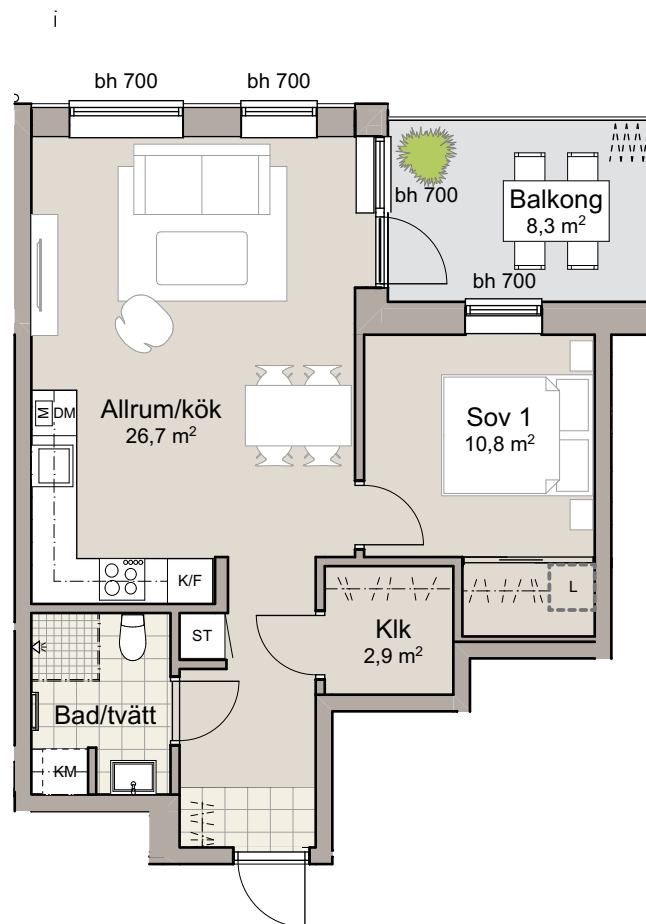

2

ROK

Yta: 51,5 m²
 Plan: Plan 6
 Lägenhet: 2-1503

K Kyl	TM Tvättmaskin	BH Brösthöjd i mm
F Frys	TT Torktumlare	Klädförvaring
K/F Kyl / Frys	KM Kombimaskin	Handdukstork
Induktionshäll	L Linneskåp	Frånvalsvägg
U/M Ugn / Micro	G Garderob	Generell innertakshöjd = 2,6 m
M Micro	H Högsåp	Balkonginglasning, tillval
DM Diskmaskin	ST Städ	